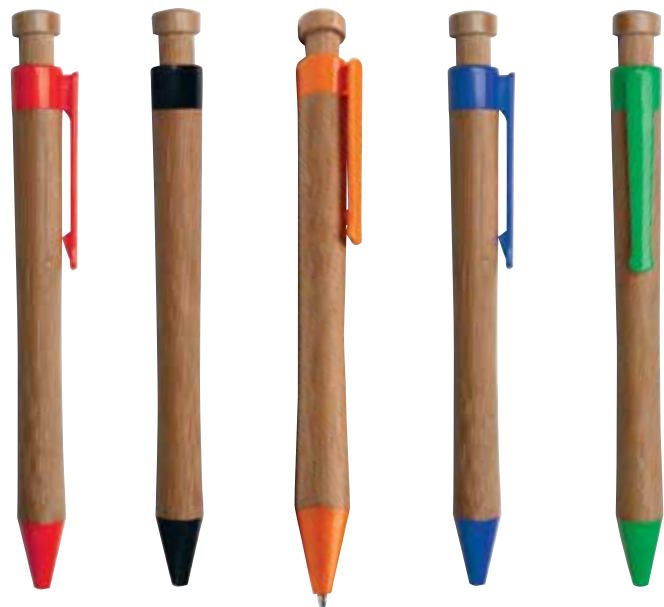

## BOL 331 Bolígrafo Bamboo

**Material:** Bamboo y plástico

**Medida:** 14.5 x 1 cm.

**Impresión:** Tampografía y Grabado Láser.

Área de Impresión: 6 x 0.9 cm

- Mecanismo retráctil.
- Colores: Azul, Naranja, Negro, Rojo y Verde.