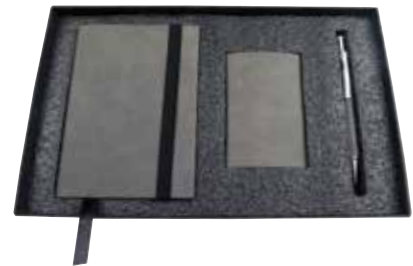

ESCRITORIO Y OFICINA LIMITED

ESC 565 Set Burdeos

Material: Curpiel y Aluminio.

Medida: Bolígrafo: 12.7 x 1.1 cm,

Libreta: 14.3 x 10.2 cm, Porta-Tarjetero: 9.5 x 6.5 cm

Impresión: Tampografía y Grabado Láser

Área de Impresión: Bolígrafo: 3.5 x 0.8 cm,

Libreta: 5.5 x 3 cm, Porta-Tarjetero: 4.5 x 2.5 cm

- Incluye Bolígrafo, Libreta con cierre en elástico y cinta divisoria, Porta-Tarjetero y Estuche de presentación.
- Colores: Gris