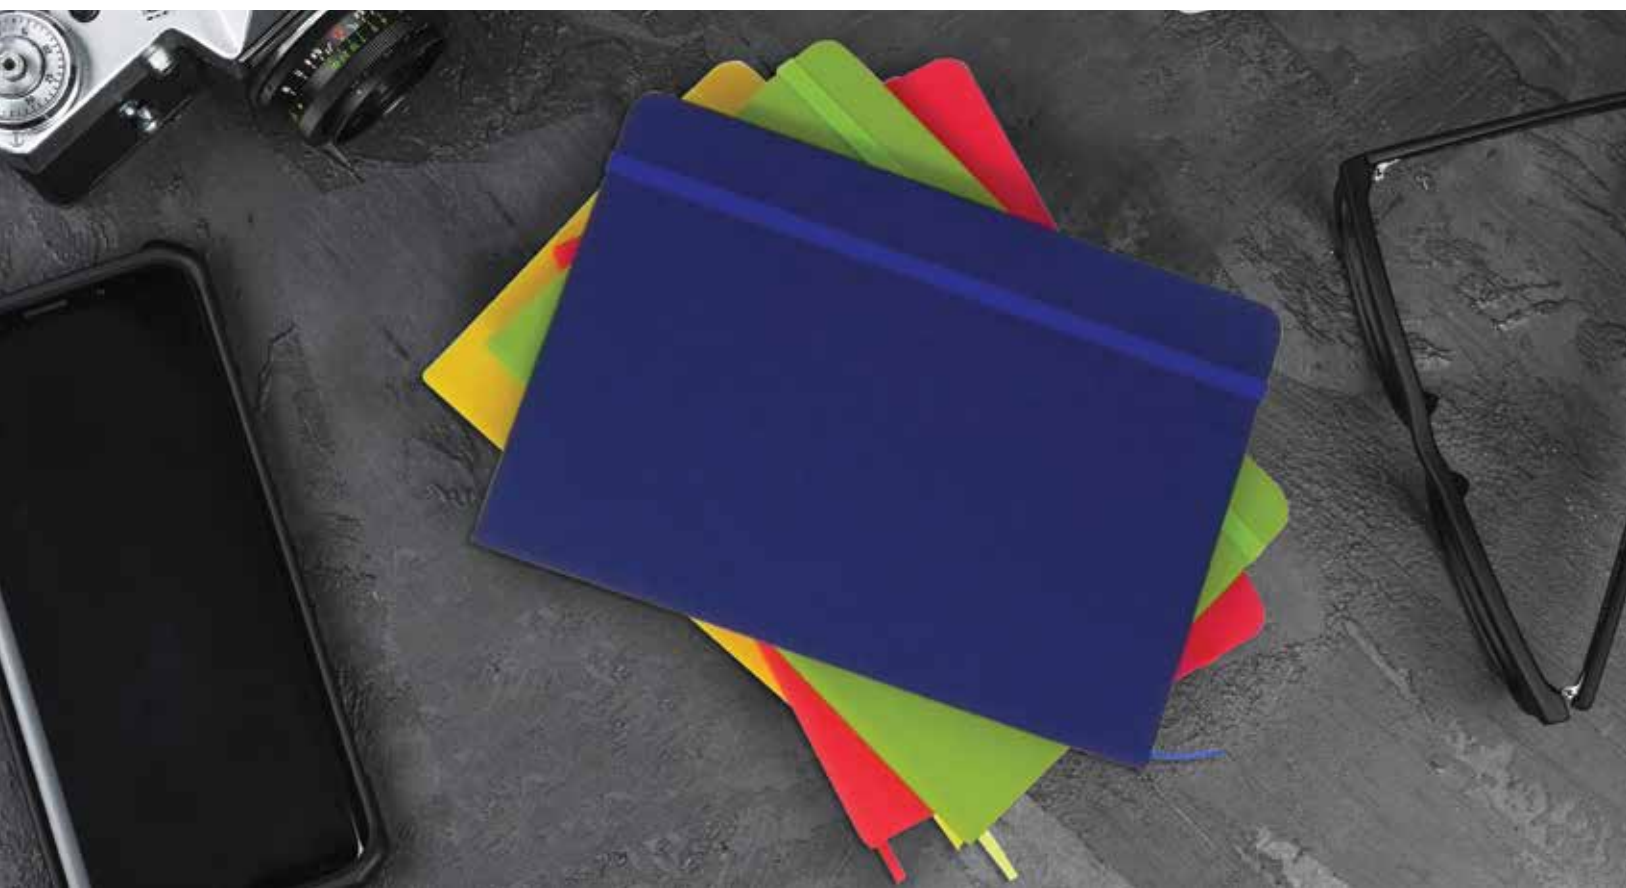

## ESC 532 Libreta Ottawa

**Material:** Curpiel termoplástico suave

**Medida:** 20.8 x 14.1 cm.

**Impresión:** Tampografía y Grabado Láser.

Área de Impresión: 7 x 3 cm.

- Libreta con 80 hojas rayadas.
- Cinta divisoria.
- Cierre en elástico.
- Colores: Amarillo, Azul, Blanco, Rojo y Verde.